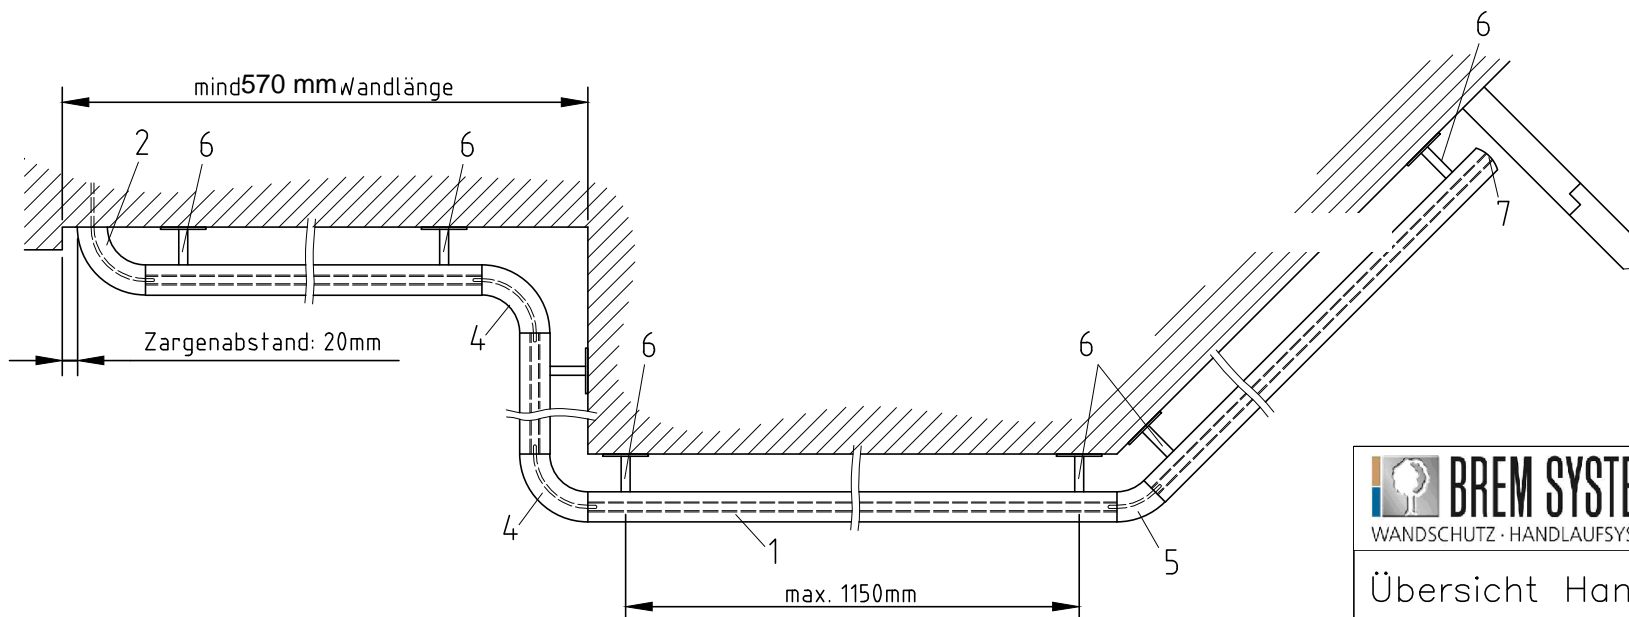

 <b>BREM SYSTEME</b> <small>GMBH</small> WANDSCHUTZ · HANDLAUFSYSTEME	Boschstraße 7, D-94405 Landau/Isar 09951/6903-0, info@brem-systeme.de		
	Konsole Typ k4 mit LED		
Bearb.: M.Fischer	Z.Nr.1.004HHL	12.04.2013	M: 1:1

- 1 Handlauf mit LED Band
- 2 Endstück 90° Bogen für Stromzufuhr für links oder rechts
- 3 Endstück gerade aus Edelstahl für Stromzufuhr für links oder rechts
- 4 Bogen 90° aus Edelstahl zum weiterführen des LED Bandes
- 5 Sonderbogen aus Edelstahl zum weiterführen des LED Bandes
- 6 Konsole K8
- 7 Endstück gerade aus Massivholz als stumpfes Ende